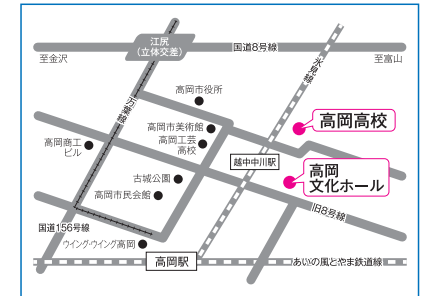

# 高岡高校 制服採寸会のご案内

(入学者説明会当日です)

**採寸日** 3月22日(金)  
**時間** 15:00~17:30  
**場所** 高岡文化ホール  
(3F 第2会議室)

説明会終了後、その足でお立ち寄りいただけます。

## ~制服のご注文・採寸期間について~

採寸会当日は、採寸会場が大変混雑することが予想されます。

**3月18日(月)の合格発表日以降は、冲商店 本館においても随時採寸を行っております。**

採寸会当日にご来場いただけない方は、直接冲商店にご来店ください。

4月8日(月)の入学式当日までは土・日・祝日休まず営業しています。

特典  
1

**Tポイントが貯まる!**

学生服・女子制服でもTポイントが貯まります!